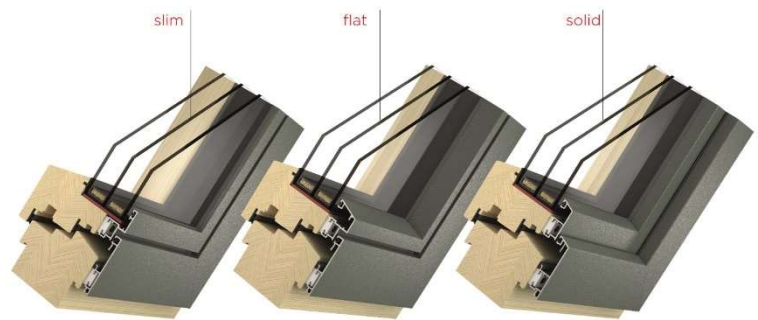

H/Abig (Holz/Alu-Fenster)

		H/Abig slim	H/Abig flat	H/Abig solid
Holzart	Fichte, Lärche, Eiche			
Bautiefe	Rahmen	102,5mm	102,5mm	109,5mm
	Flügel	119,5mm	119,5mm	109,5mm
Mögliche Glasstärken		44-56mm	44-56mm	44-56mm
U _f -Rahmen W/m ² K *		1,0	0,93	0,93
	U _g -Wert	U _w -Werte (thermischer Glasabstandhalter)		
2-fach Verglasung	1,1	-	-	-
	1,0	-	-	-
3-fach Verglasung	0,7	0,86	0,85	0,85
	0,6	0,79	0,78	0,78
	0,5	0,72	0,71	0,71
Sicherheit	RC1, RC2			
Beschlag	sichtbar	•	•	•
	verdeckt	◦	◦	◦

*mit Wannendichtung
 • im Standard ◦ optional erhältlich