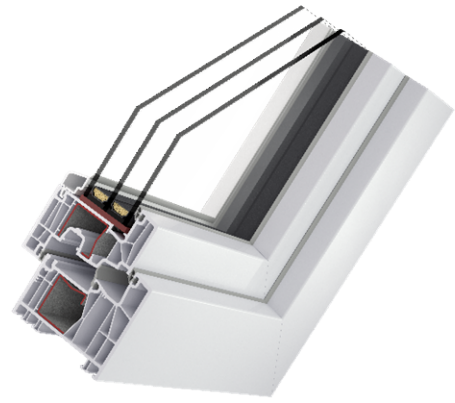

w88

(Kunststoff-Fenster)

		w88
Bautiefe	Rahmen	88mm
	Flügel	88mm
Mögliche Glasstärken		26-56mm
U_f -Rahmen W/m ² K		0,95
	U_g -Wert	U_w -Werte (thermischer Glasabstandhalter)
2-fach Verglasung	1,1	1,13
	1,0	1,06
3-fach Verglasung	0,7	0,86
	0,6	0,79
	0,5	0,72
Sicherheit		RC1, RC2
Beschlag	sichtbar	•
	verdeckt	◦

• im Standard ◦ optional erhältlich

weinzetl
FENSTER UND TÜREN