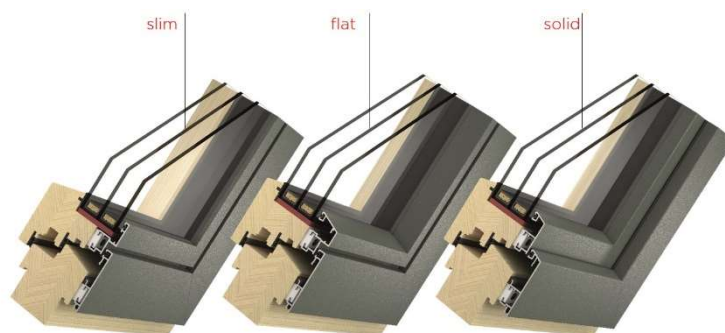

H/Abasic (Holz/Alu-Fenster)

		H/Abasic slim	H/Abasic flat	H/Abasic solid
Holzart	Fichte, Lärche, Eiche			
Bautiefe	Rahmen	82,5mm	82,5mm	89,5mm
	Flügel	99,5mm	99,5mm	89,5mm
Mögliche Glasstärken		44-56mm	26-48mm	26-48mm
U _f -Rahmen W/m ² K*		1,1	1,0	1,0
	U _g -Wert	U _w -Werte (thermischer Glasabstandhalter)		
2-fach Verglasung	1,1	-	1,14	1,14
	1,0	-	1,07	1,07
3-fach Verglasung	0,7	0,88	0,86	0,86
	0,6	0,81	0,79	0,79
	0,5	0,74	0,72	0,72
Sicherheit	RC1, RC2			
Beschlag	sichtbar	•	•	•
	verdeckt	◦	◦	◦

*mit Wannendichtung
 • im Standard ◦ optional erhältlich