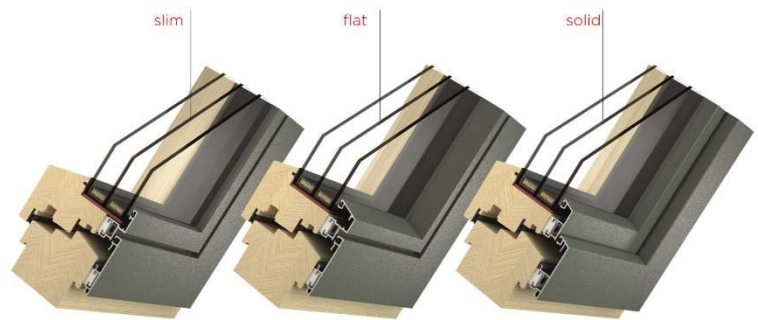

H/Abig (Holz/Alu-Fenster)

		H/Abig slim	H/Abig flat	H/Abig solid
Holzart	Fichte, Lärche, Eiche			
Bautiefe	Rahmen	102,5mm	102,5mm	109,5mm
	Flügel	119,5mm	119,5mm	109,5mm
Mögliche Glasstärken		44-56mm	44-56mm	44-56mm
U_f -Rahmen W/m ² K*		1,0	0,93	0,93
	U_g -Wert	U_w -Werte (thermischer Glasabstandhalter)		
2-fach Verglasung	1,1	-	-	-
	1,0	-	-	-
3-fach Verglasung	0,7	0,86	0,85	0,85
	0,6	0,79	0,78	0,78
	0,5	0,72	0,71	0,71
Sicherheit	RC1, RC2			
Beschlag	sichtbar	•	•	•
	verdeckt	◦	◦	◦

*mit Wannendichtung
 • im Standard ◦ optional erhältlich