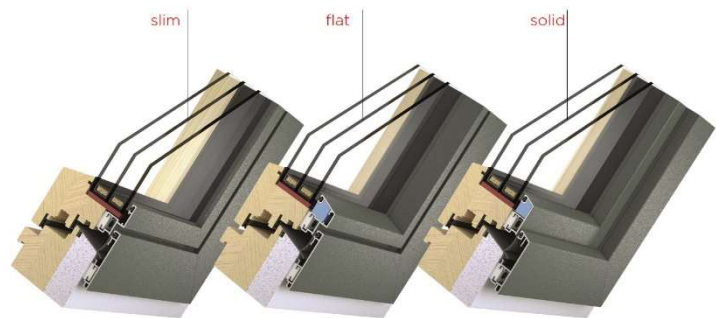

H/Aplan passiv

(Holz/Alu-Fenster)

		H/Aplan passiv slim	H/Aplan passiv flat	H/Aplan passiv solid
Holzart	Fichte, Lärche, Eiche			
Bautiefe	Rahmen	102,5mm	102,5mm	109,5mm
	Flügel	99,5mm	99,5mm	89,5mm
Mögliche Glasstärken		44-56mm	44-56mm	44-56mm
U _f -Rahmen W/m ² K		0,89	0,82	0,85
	U _g -Wert	U _w -Werte (thermischer Glasabstandhalter)		
2-fach Verglasung	1,1	-	-	-
	1,0	-	-	-
3-fach Verglasung	0,7	0,83	0,81	0,82
	0,6	0,76	0,74	0,75
	0,5	0,68	0,67	0,67
Sicherheit	RC1, RC2			
Beschlag	sichtbar	-	-	-
	verdeckt	•	•	•

• im Standard

◦ optional erhältlich

weinzetl
Fenster und Türen