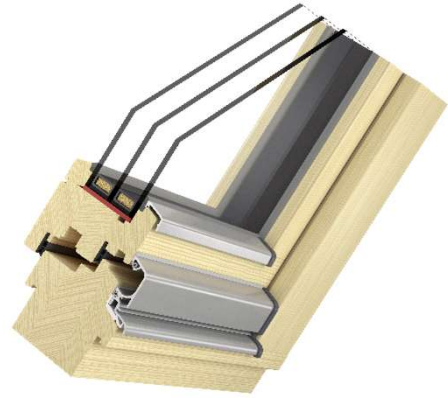

Hpro (Holz-Fenster)

		Hpro
Holzart		Fichte, Lärche, Eiche
Bautiefe	Rahmen	80mm
	Flügel	80mm
Mögliche Glasstärken		26-46mm
U_f -Rahmen W/m ² K		1,05
	U_g -Wert	U_w -Werte (thermischer Glasabstandhalter)
2-fach Verglasung	1,1	1,16
	1,0	1,09
3-fach Verglasung	0,7	0,89
	0,6	0,82
	0,5	0,75
Sicherheit		RC1, RC2
Beschlag	sichtbar	•
	verdeckt	◦

• im Standard

◦ optional erhältlich