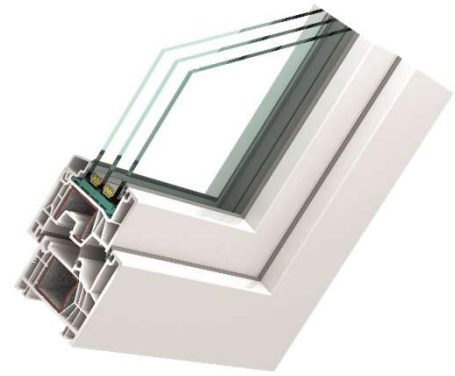

# w76MD

(Kunststoff-Fenster)

		w76 MD
Bautiefe	Rahmen	76mm
	Flügel	76mm
Mögliche Glasstärken		26-48mm
U <sub>f</sub> -Rahmen W/m <sup>2</sup> K		1,0
	U <sub>g</sub> -Wert	U <sub>w</sub> -Werte (thermischer Glasabstandhalter)
2-fach Verglasung	1,1	1,14
	1,0	1,07
3-fach Verglasung	0,7	0,87
	0,6	0,80
	0,5	0,74
Sicherheit		RC1, RC2
Beschlag	sichtbar	•
	verdeckt	◦

• im Standard    ◦ optional erhältlich