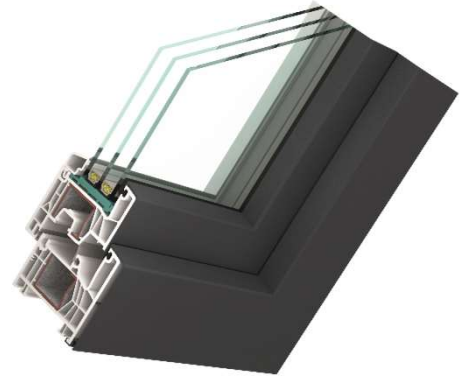

# w76MD design

(Kunststoff-Alu-Fenster)

		w76MD design
Bautiefe	Rahmen	81,5mm
	Flügel	78mm
Mögliche Glasstärken		26-48mm
U <sub>f</sub> -Rahmen W/m <sup>2</sup> K		1,1
	U <sub>g</sub> -Wert	U <sub>w</sub> -Werte (thermischer Glasabstandhalter)
2-fach Verglasung	1,1	1,17
	1,0	1,11
3-fach Verglasung	0,7	0,90
	0,6	0,84
	0,5	0,77
Sicherheit		RC1, RC2
Beschlag	sichtbar	•
	verdeckt	◦

• im Standard

◦ optional erhältlich