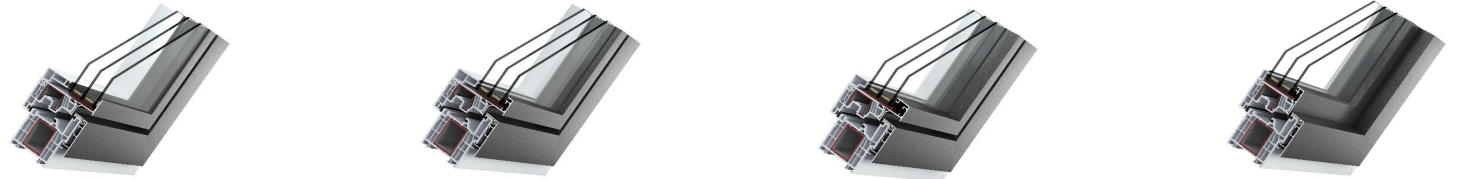

# W76 unity

(Kunststoff-Alu-Fenster)

		Plan		Slim		Flat		Solid	
Bautiefe	Rahmen	85,5mm		85,5mm		85,5mm		85,5mm	
	Flügel	103mm		103mm		103mm		76mm	
mögliche Glasstärke		48mm		48mm		48mm		48mm	
Uf-Rahmen W/m²K		1,3 - 1,1		1,2 - 1,0		1,2 - 1,0		1,2 - 1,0	
	Ug-Wert	Uw-Werte (mit thermischen Glasabstandhalter) mit Prüfnormmaß 1230 x 1480mm							
		Rahmen - Standard	Rahmen mit Dämmung	Rahmen - Standard	Rahmen mit Dämmung	Rahmen - Standard	Rahmen mit Dämmung	Rahmen - Standard	Rahmen mit Dämmung
3-fach Verglasung	0,7	1,0	0,93	0,97	0,89	0,97	0,89	0,97	0,89
	0,6	0,94	0,87	0,90	0,83	0,90	0,83	0,90	0,83
	0,5	0,88	0,80	0,84	0,77	0,84	0,77	0,84	0,77
Sicherheit		RC1, RC2							
Beschlag	sichtbar	●		●		●		●	
	verdeckt	○		○		○		○	

im Standard

optional erhältlich