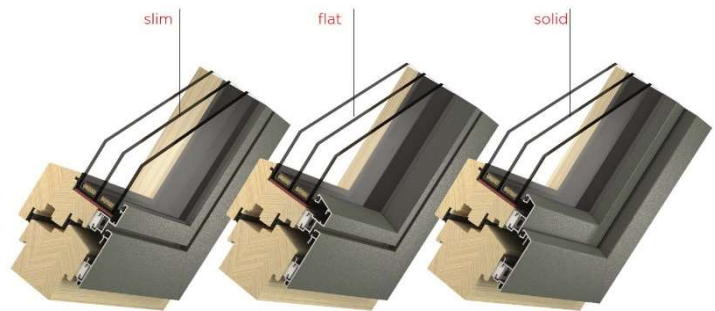

H/Apro (Holz/Alu-Fenster)

		H/Apro slim	H/Apro flat	H/Apro solid
Holzart	Fichte, Lärche, Eiche			
Bautiefe	Rahmen	92,5mm	92,5mm	99,5mm
	Flügel	109,5mm	109,5mm	99,5mm
Mögliche Glasstärken		44-56mm	44-56mm	44-56mm
U _f -Rahmen W/m ² K *		1,08	0,97	0,97
	U _g -Wert	U _w -Werte (thermischer Glasabstandhalter)		
2-fach Verglasung	1,1	-	-	-
	1,0	-	-	-
3-fach Verglasung	0,7	0,90	0,86	0,82
	0,6	0,83	0,79	0,75
	0,5	0,76	0,73	0,67
Sicherheit	RC1, RC2			
Beschlag	sichtbar	•	•	•
	verdeckt	◦	◦	◦

*mit Wannendichtung
 • im Standard ◦ optional erhältlich